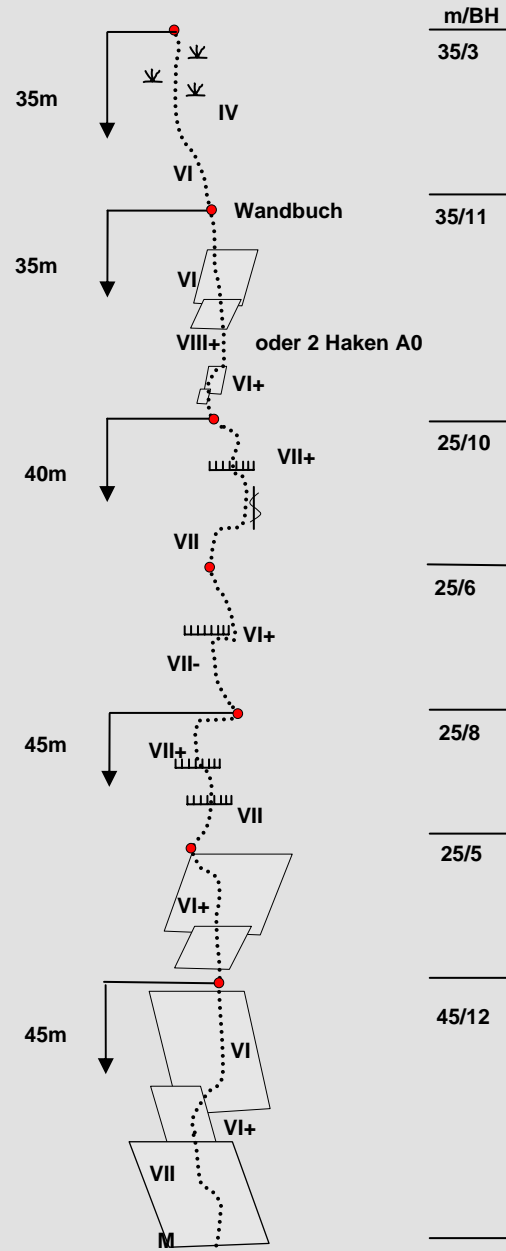

Loferer Alm

Chiemgauer Alpen

Lachfeldkopf
Trachterwand

1 < Solaris > VIII+ / VII

sicher ★★★

schön ★★★

Zeit 3 Std.