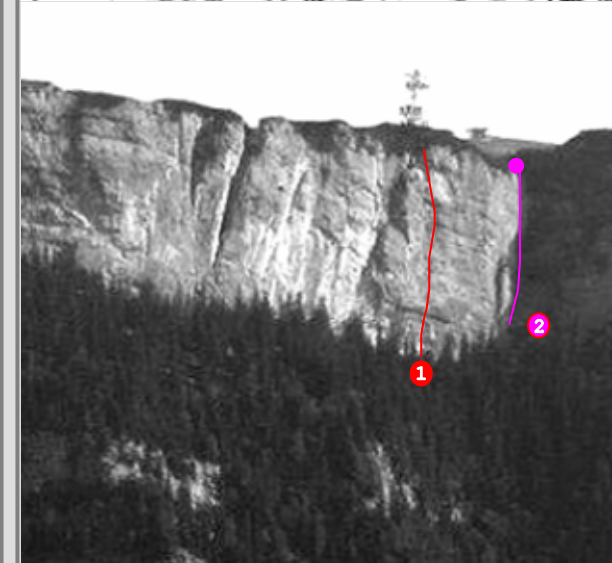

Loferer Alm

Chiemgauer Alpen

Sommerinwand

1 < Bergwerk >

VII+ / VII

sicher ★★★

schön ★★★☆

Zeit 3 Std.

Klettergebiet Sommerinwand

1 < Bergwerk >

VII+ / VII R. Dick - F. Scheidhacker 07

2 < Abseilpiste >

2 • 50 m + kurzes Abklettern