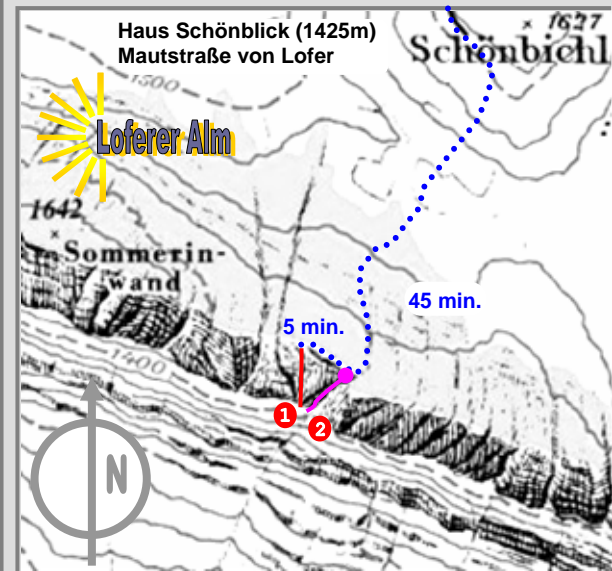

Loferer Alm

Chiemgauer Alpen

Sommerinwand

1 < Bergwerk >

VII+ / VII

sicher ★★★

schön ★★★☆

Zeit 3 Std.

Klettergebiet Sommerinwand

1 < Bergwerk >

VII+ / VII R. Dick - F. Scheidhacker 07

2 < Abseilpiste >

2 • 50 m + kurzes Abklettern