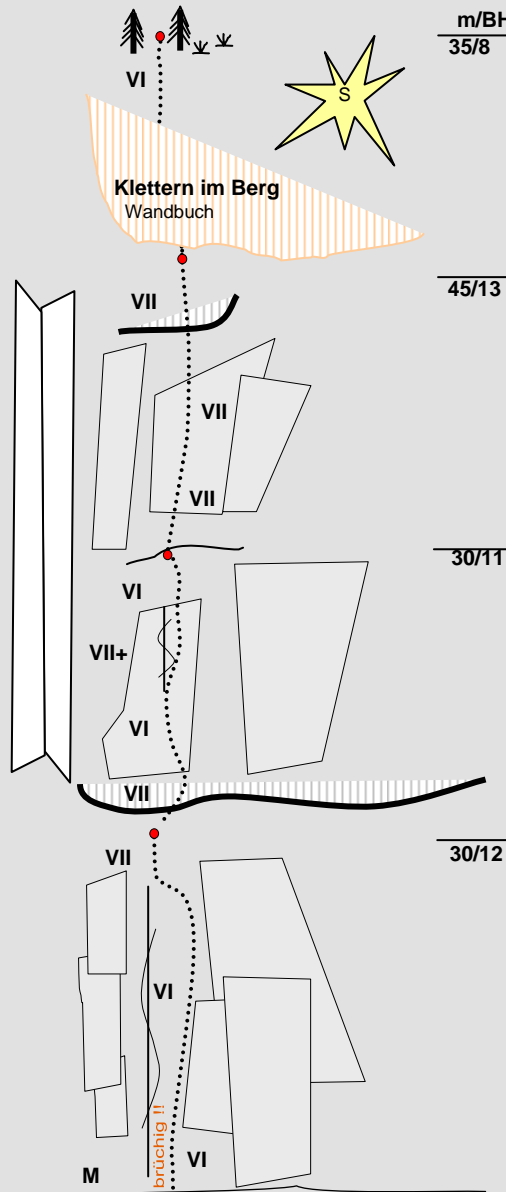

Loferer Alm

Chiemgauer Alpen

Sommerinwand

1 < Bergwerk >

VII+ / VII

sicher ★★★

schön ★★★☆

Zeit 3 Std.

Klettergebiet Sommerinwand

1 < Bergwerk >

VII+ / VII R. Dick - F. Scheidhacker 07

2 < Abseilpiste >

2 • 50 m + kurzes Abklettern