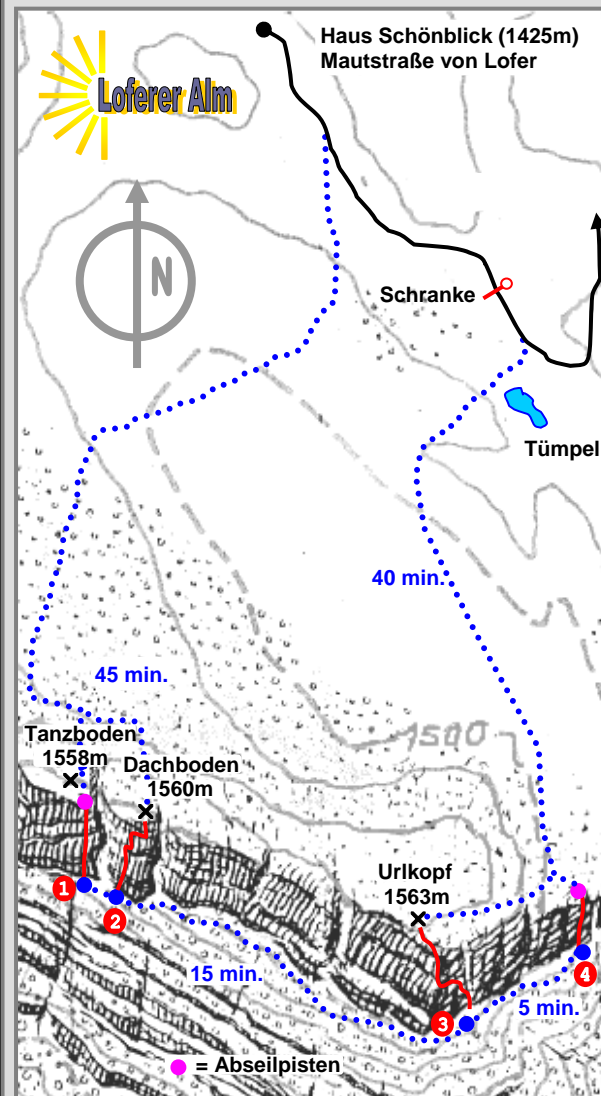

Loferer Alm

Chiemgauer Alpen

Tanzboden
Dachboden
Urlkopf

4 < Platenga >

VIII-

m/BH

50/4

sicher ★★☆☆

schön ★★☆☆

Zeit 2 Std.

Klettergebiet Urlkopf

- | | | | |
|-------------------------|-------------|-----------------------------|-----------|
| 1 < Neufundland > | IX+ / VIII- | F. Scheidhacker | Sommer 96 |
| 2 < Schneidige Indianer | VIII / VII | H. Wizani - F. Scheidhacker | 01 |
| 3 < Schöne Tage > | VIII / VII+ | H. Wizani - F. Scheidhacker | 94 |
| 4 < Platenga > | VIII- | H. Wizani - F. Scheidhacker | 94 |