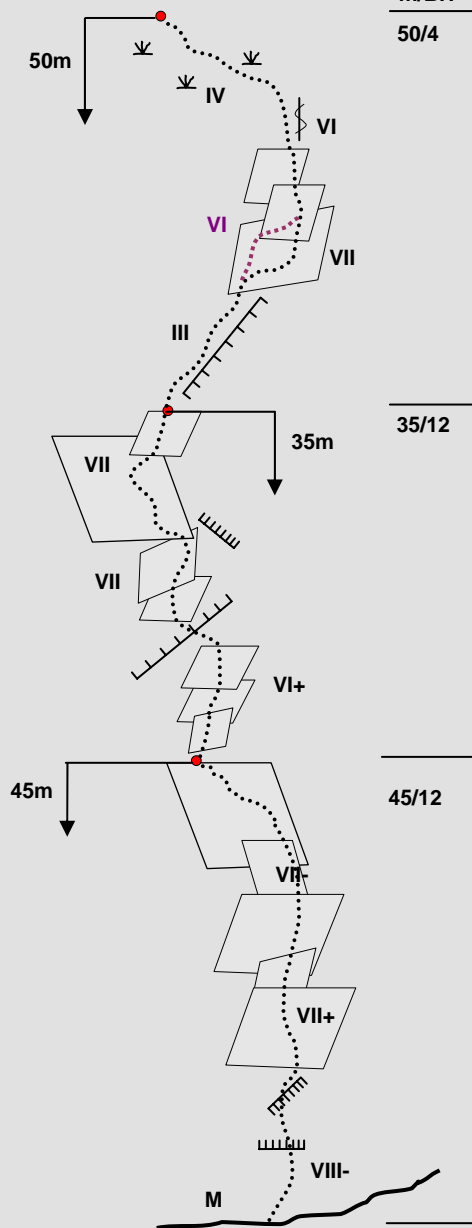

Loferer Alm

Chiemgauer Alpen

Tanzboden
Dachboden
Urlkopf

4 < Platenga >

VIII-

m/BH

50/4

sicher ★★☆☆

schön ★★☆☆

Zeit 2 Std.

Klettergebiet Urlkopf

- | | | | |
|-------------------------|-------------|-----------------------------|-----------|
| 1 < Neufundland > | IX+ / VIII- | F. Scheidhacker | Sommer 96 |
| 2 < Schneidige Indianer | VIII / VII | H. Wizani - F. Scheidhacker | 01 |
| 3 < Schöne Tage > | VIII / VII+ | H. Wizani - F. Scheidhacker | 94 |
| 4 < Platenga > | VIII- | H. Wizani - F. Scheidhacker | 94 |